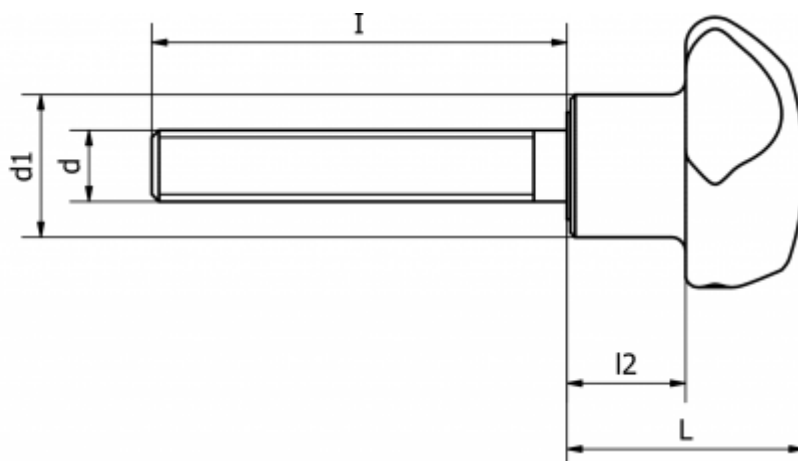

Varenummer: 2302167351  
Beskrivelse: Stjernegreb  
VTT.40-p-M6x10

## Mål

D = 40  
d = M6  
d1 = 16  
I = 10  
l2 = 13.5  
L = 27